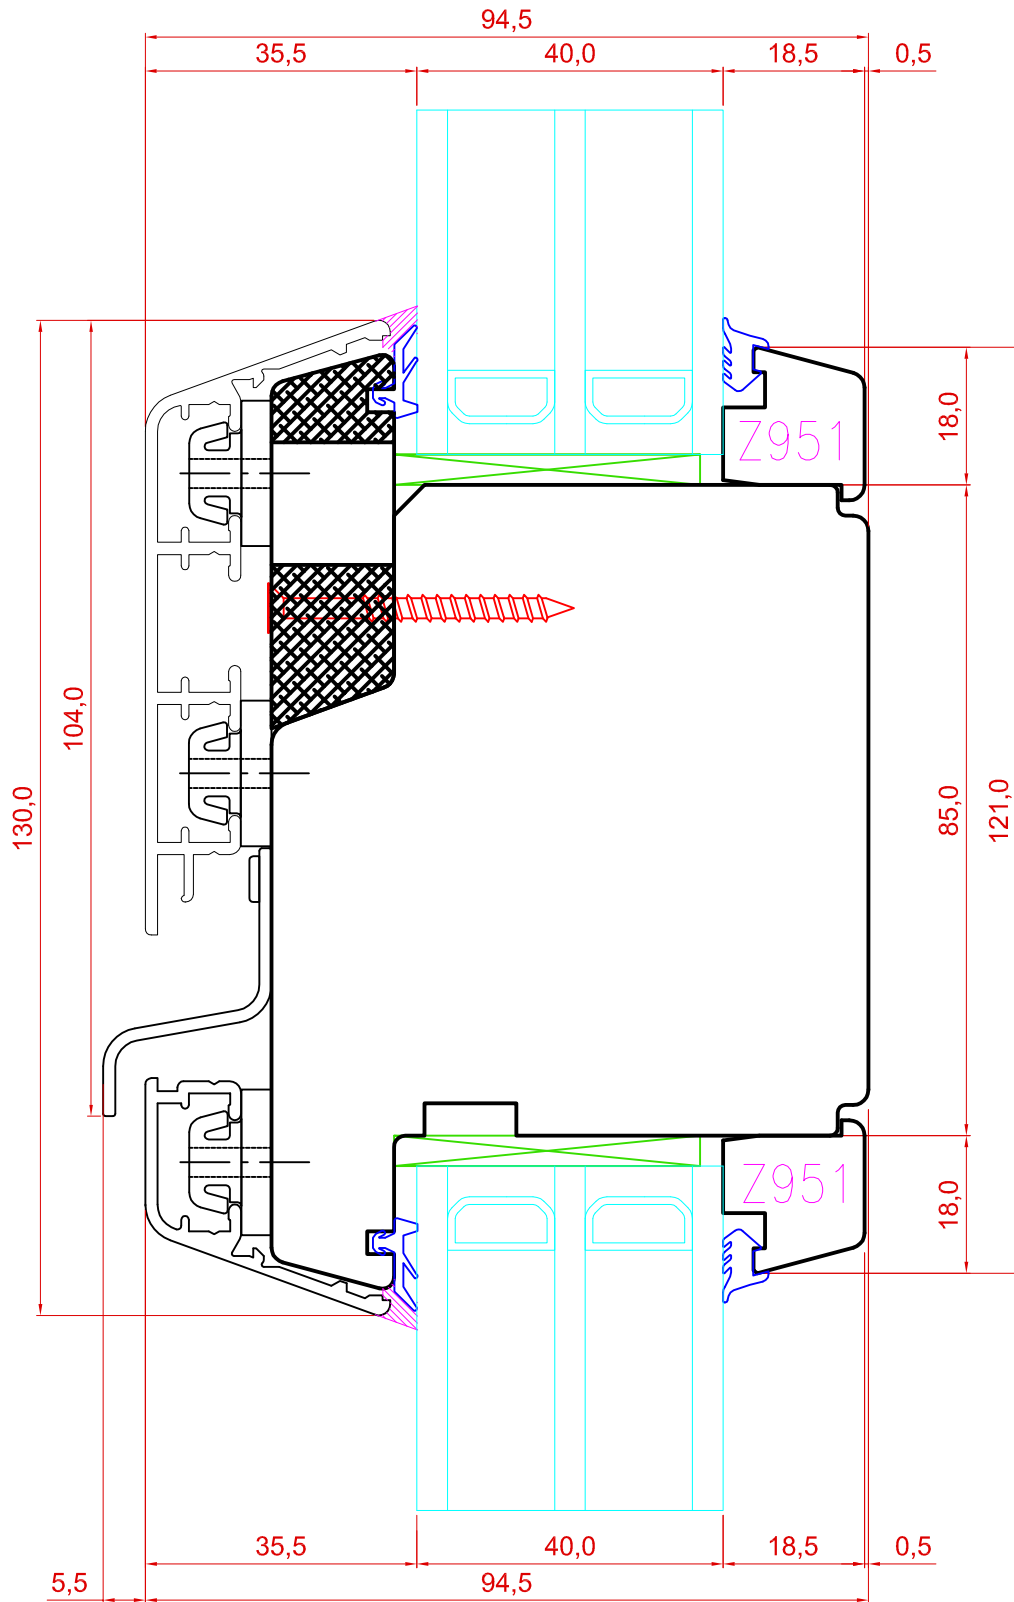

TOOTMINE.

Viking Window AS
Mõo, Järvamaa 72751 tlf.372 38 48 900

KUUPÄEV: 20.05.13 VJ.

REVISION A:

REVISION B:

REVISION C:

SAKSA TÜÜPI DK13 PUIT-ALU AKEN
VERT.LÕIGE KINNISEST HOR. IMPOSTIST

JOONISE NR:
DKA13.2.12

MÕÖT: 1:1

KINNITATUD:

VJ.

Tootja jätab endale õiguse teha muudatusi !